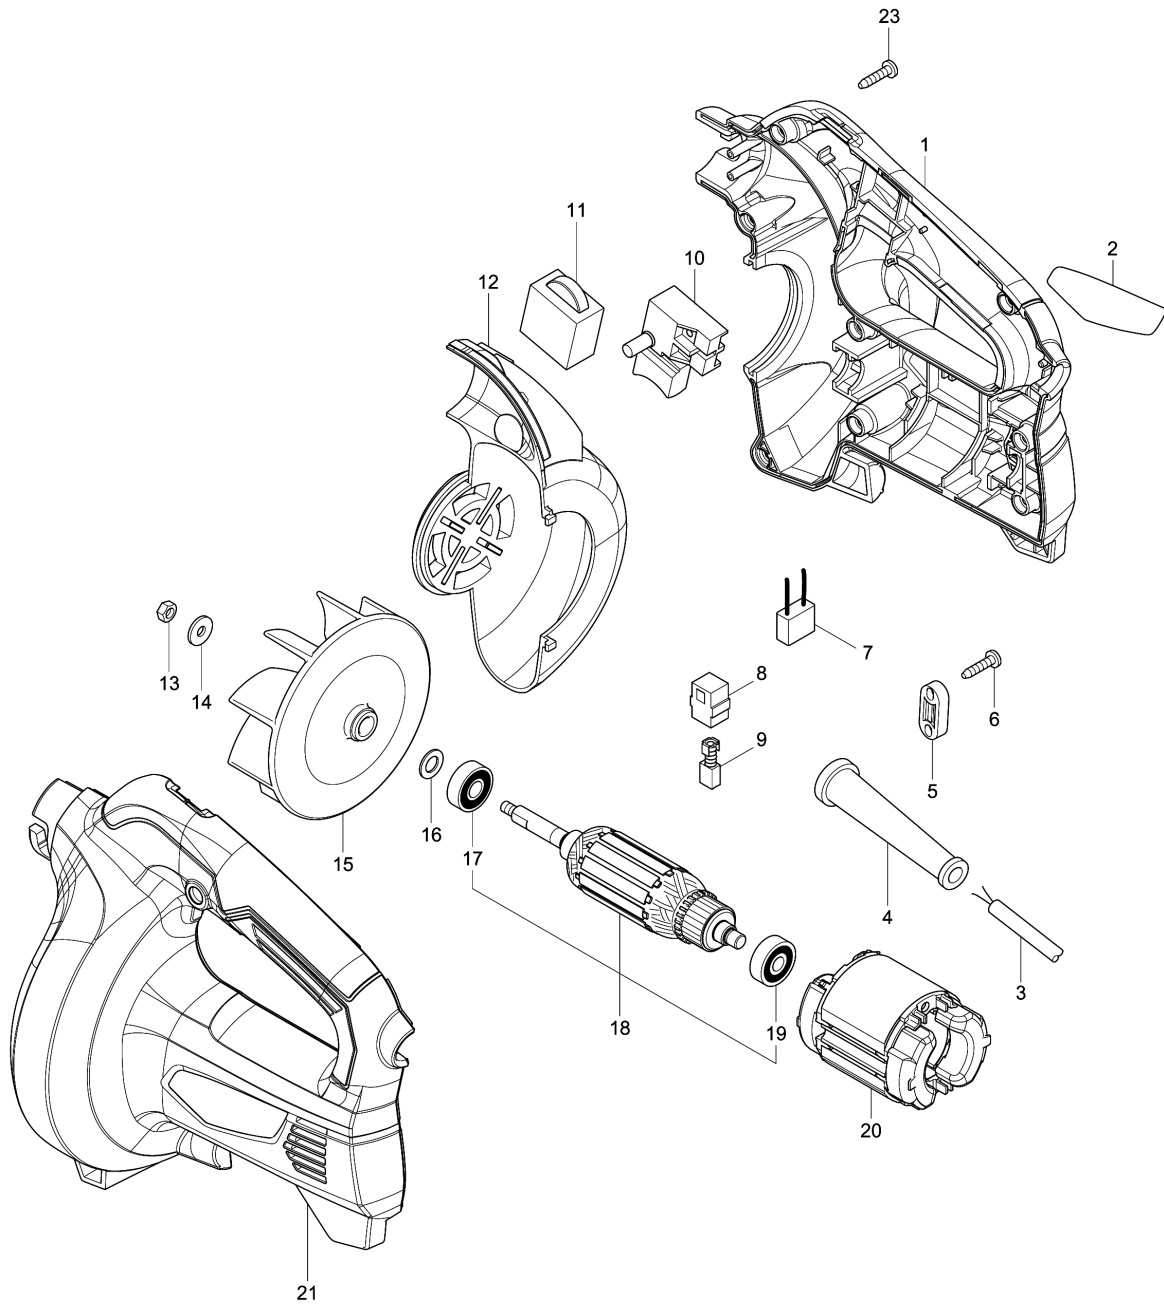

Model No.M4000 BLOWER

Model No.M4000 BLOWER

Položaj	Številka dela	Opis	Sprememba	Količina	New/Old	Opcijsko 1	Opcijsko 2	Opomba
001-1	183B73-1	HOUSING SET		1				
D10		INC. 21						
002	850V68-6	M4000 NAME PLATE		1				
003	665383-1	Kabel za električno napajanje 1.0-2-2.0 BO3711		1	*			
003-1	695556-2	POWER SUPPLY CORD 1.0-2-2.0	O	1	*			
003-2	665383-1	Kabel za električno napajanje 1.0-2-2.0 BO3711	O	1				
004	682569-2	Gumi uvodnica kabla 8-85 BO3711		1				
005	687124-5	Blažilec napetosti		1				
006	266326-2	Pločevinasti vijak 4x18 UB1103		2				
007	645218-2	NOISE SUPPRESSOR		1				
008	643566-3	Držalo ščetk 5X8		2				
009	191998-3	Grafitne ščetke CB-85		1				
010	650217-1	Stikalo FA1-6/1B-1		1				
011	620187-8	Dušilna elektronika		1				
012-1	454069-0	ALU notranje ohišje		1				
013	252103-8	Šesterokotna matica M5-8 5604R		1	*			
013-1	252286-4	COLLARED HEX.LOCK NUT M5-8	S	1				
014	267294-2	FLAT WASHER 5		1	*			
015	240077-5	FAN 100		1				
016	267240-5	Ploska kovinska podložka 8		1				
017	210046-0	BALL BEARING 608ZZ MT413		1				
018	515863-6	Rotor (kpl.) 220V		1				
D10		INC. 17,19						
019	210050-9	BALL BEARING 627ZZ		1				
020	633798-0	Stator 220V MT401		1				
021-1	183B73-1	HOUSING SET		1				
D10		INC. 1						
023	266326-2	Pločevinasti vijak 4x18 UB1103		8				
A01	418919-3	SASH NOZZLE		1				
A02	418920-8	JOINT		1				
A03	421905-5	NOZZLE		1				
E01	688164-6	Linjski filter za enosmerno napetost		1				

Please order the parts with part number.

Print Date 28/12/2021